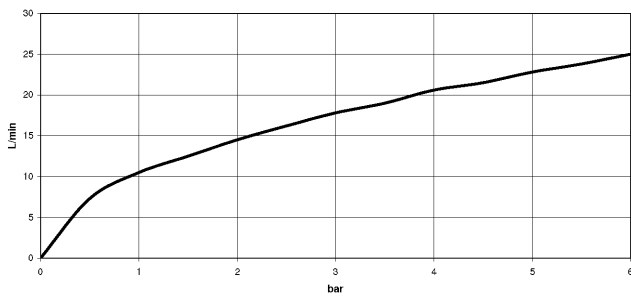

36 426 845

- Drehumstellung mit Mengenregulierung und Absperrfunktion
- Abdeckplatte 150 x 90 mm
- Skalengriff mit Sicherheitssperre bei 38°C
- Heißwasserbegrenzung, voreinstellbar

	Dark Chrome	36 426 845-19
	Chrom	36 426 845-00
	Platin gebürstet	36 426 845-06
	Schwarz matt	36 426 845-33
	Chrom gebürstet	36 426 845-93
	Dark Platinum gebürstet	36 426 845-99

36 426 845

mm [inches]

Durchflussdiagramm

Zertifikate

LGA_19385.

DVGW_DW-
6512DN0119.

LGA_19384.

WRAS_1906098.