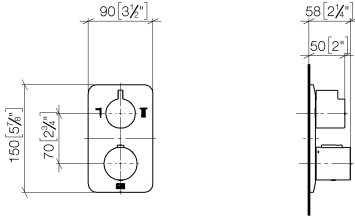

36 426 845

- Drehumstellung mit Mengenregulierung und Absperrfunktion
- Abdeckplatte 150 x 90 mm
- Skalengriff mit Sicherheitssperre bei 38°C
- Heißwasserbegrenzung, voreinstellbar

	Dark Chrome	36 426 845-19
	Chrom	36 426 845-00
	Platin gebürstet	36 426 845-06
	Schwarz matt	36 426 845-33
	Chrom gebürstet	36 426 845-93
	Dark Platinum gebürstet	36 426 845-99

36 426 845

mm [inches]

Durchflussdiagramm

Zertifikate

LGA_19385.

DVGW_DW-
6512DN0119.

LGA_19384.

WRAS_1906098.